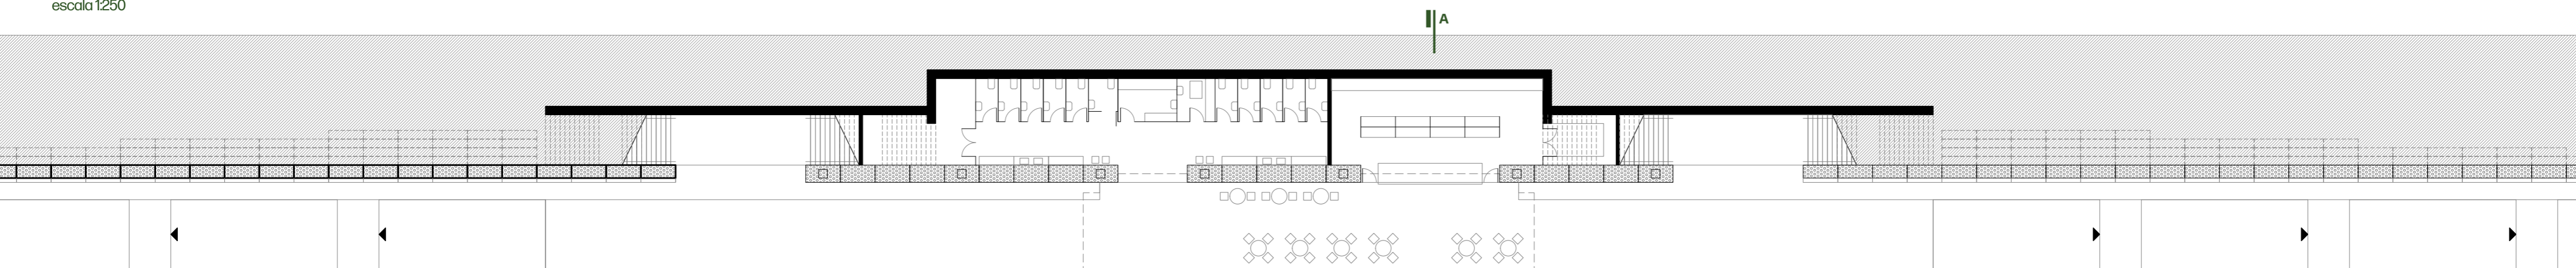

Escadaria de acesso da Av. Borges de Medeiros

Vista do lago da rua Leopoldo Rosenfeld

Atelier - Planta de Demolição
escala 1:250

Corte B
escala 1:250

Atelier - Planta
escala 1:250

Corte A
escala 1:250

Café e marquise junto ao muro de gabião

esplanada de eventos

Café e Pavilhão de Apoio - Corte A
escala 1:250

Elevação do Café e Pavilhão de Apoio
escala 1:250

Planta do Café e Pavilhão de Apoio
escala 1:250