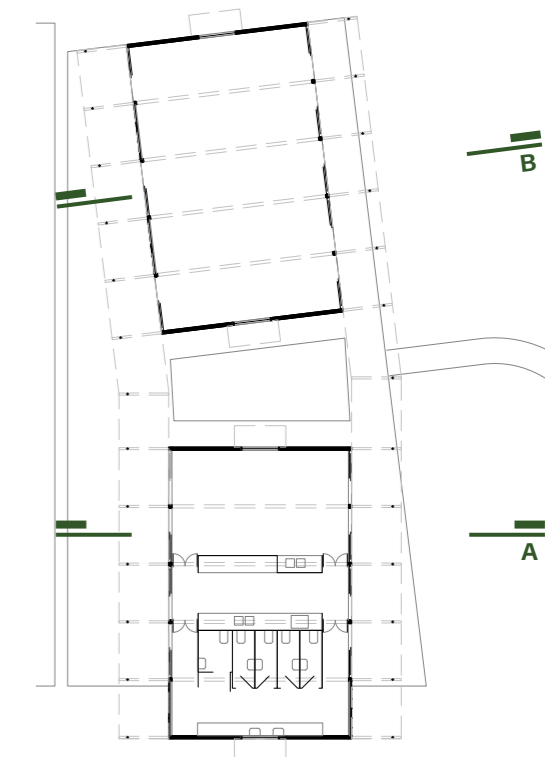

Escadaria de acesso da Av. Borges de Medeiros

Vista do lago da rua Leopoldo Rosenfeld

Atelier - Planta de Demolição
escala 1:250

Corte B
escala 1:250

Atelier - Planta
escala 1:250

Corte A
escala 1:250

Café e marquise junto ao muro de gabião

esplanada de eventos

Café e Pavilhão de Apoio - Corte A
escala 1:250

Elevação do Café e Pavilhão de Apoio
escala 1:250

Planta do Café e Pavilhão de Apoio
escala 1:250