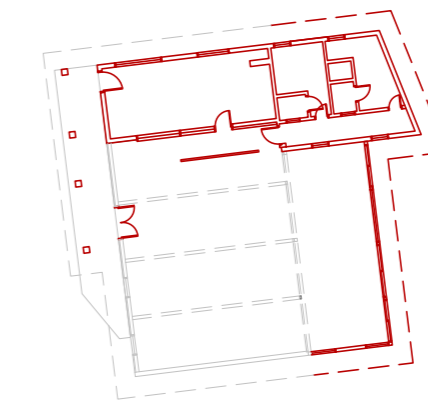

Escadaria de acesso da Av. Borges de Medeiros

Vista do lago da rua Leopoldo Rosenfeld

Atelier - Planta de Demolição
escala 1:250

Corte B
escala 1:250

Atelier - Planta
escala 1:250

Corte A
escala 1:250

Café e marquise junto ao muro de gabião

esplanada de eventos

Café e Pavilhão de Apoio - Corte A
escala 1:250

Elevação do Café e Pavilhão de Apoio
escala 1:250

Planta do Café e Pavilhão de Apoio
escala 1:250