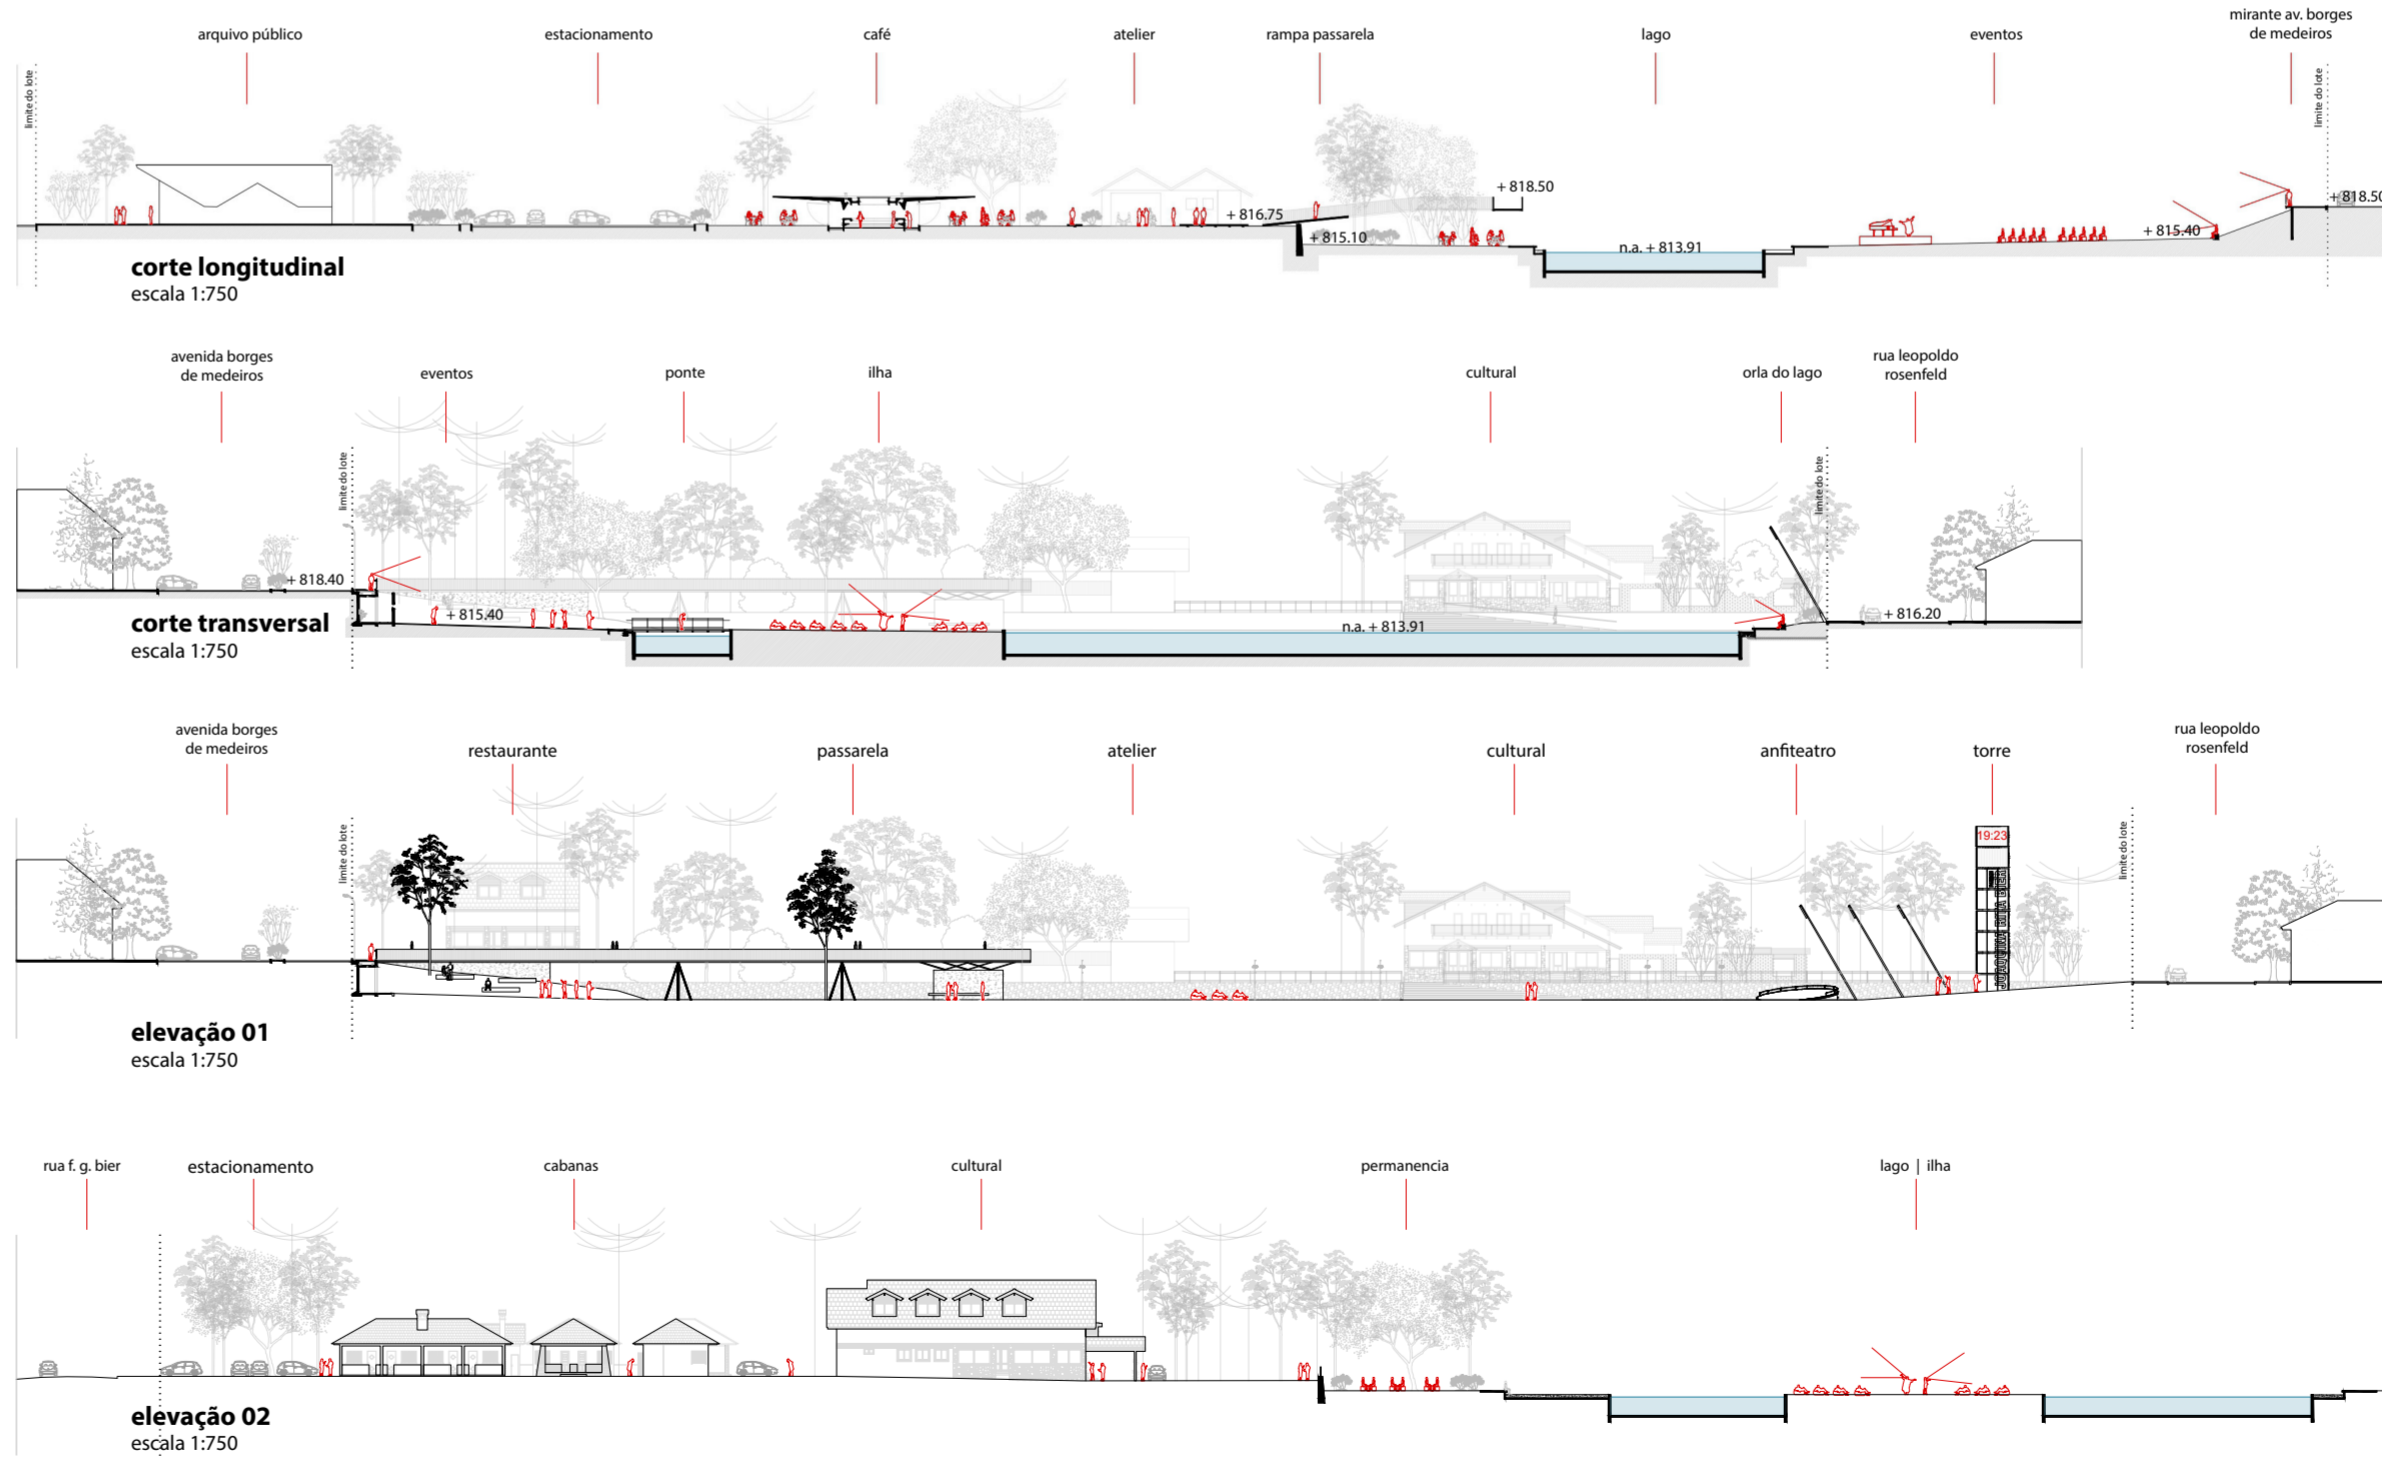

ACESSO RUA L. ROSENFELD

BANHEIROS E FRALDÁRIO

MARCO_torre

APOIO_sanitários e fraldário

APOIO_café

CONJUNTO_entorno do lago

SEGURANÇA_guarita

- legendas
- 01 - piso em pedra
 - 02 - banco de concreto
 - 03 - guarita
 - 04 - deck de madeira
 - 05 - banheiro
 - 06 - caixa d'água
 - 07 - paisagismo