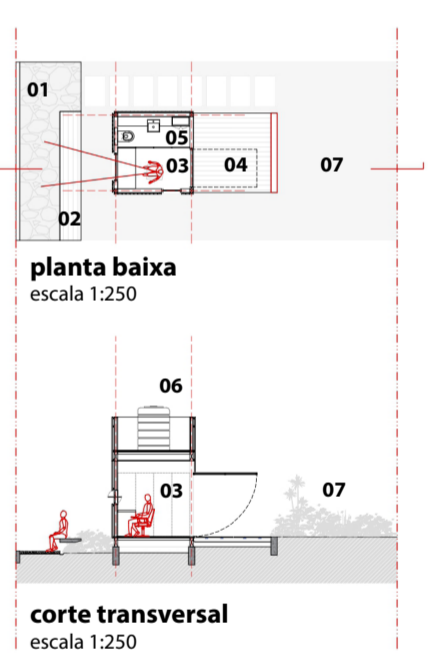

ACESSO RUA L. ROSENFELD

BANHEIROS E FRALDÁRIO

MARCO_torre

APOIO_sanitários e fraldário

APOIO_café

CONJUNTO_entorno do lago

SEGURANÇA_guarita

- legendas
- 01 - piso em pedra
 - 02 - banco de concreto
 - 03 - guarita
 - 04 - deck de madeira
 - 05 - banheiro
 - 06 - caixa d'água
 - 07 - paisagismo