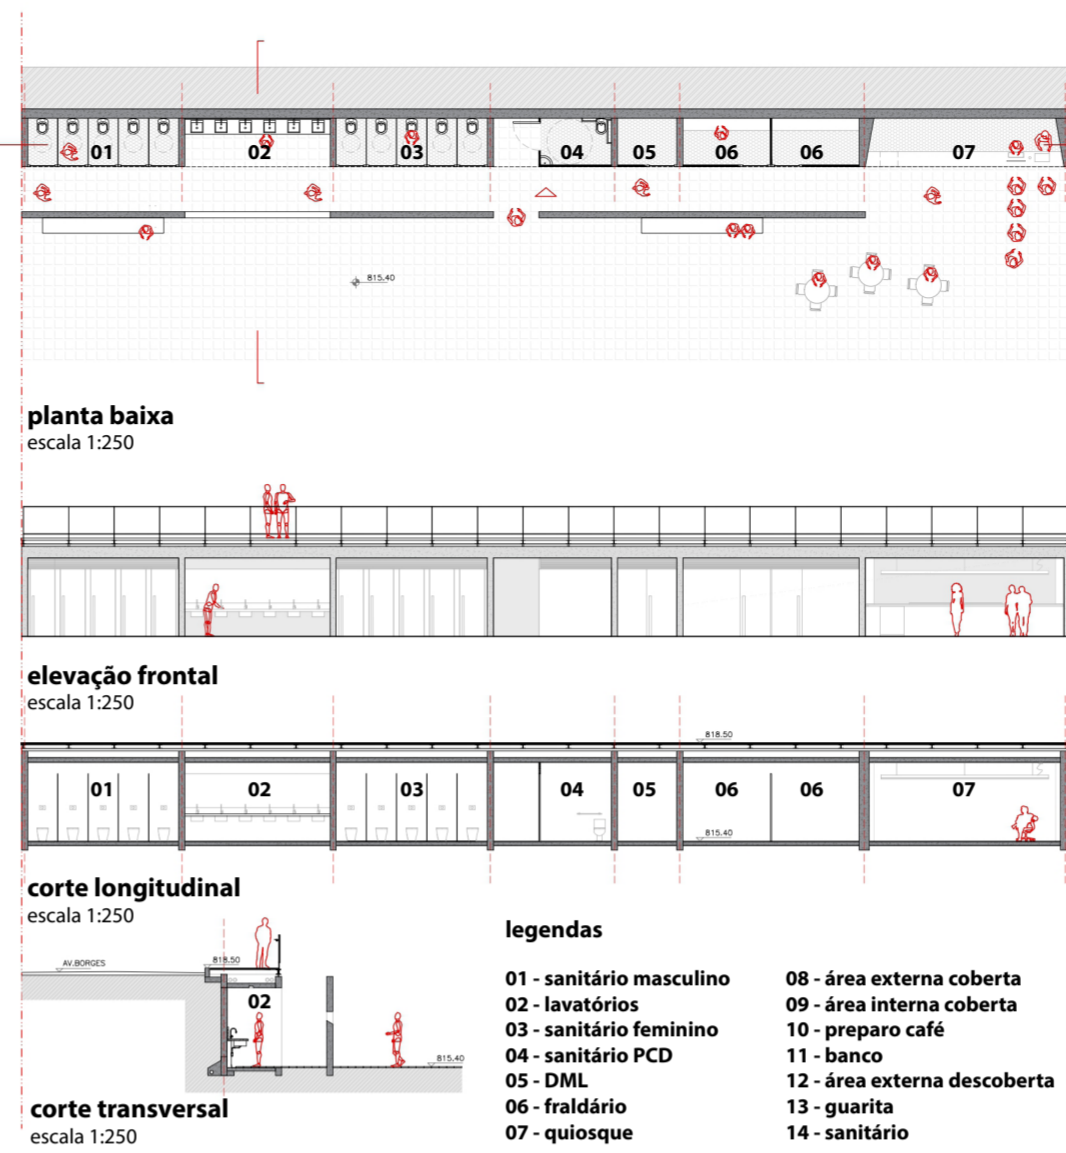

ACESSO RUA L. ROSENFELD

BANHEIROS E FRALDÁRIO

MARCO_torre

APOIO_sanitários e fraldário

APOIO_café

CONJUNTO_entorno do lago

SEGURANÇA_guarita

- legendas
- 01 - piso em pedra
 - 02 - banco de concreto
 - 03 - guarita
 - 04 - deck de madeira
 - 05 - banheiro
 - 06 - caixa d'água
 - 07 - paisagismo