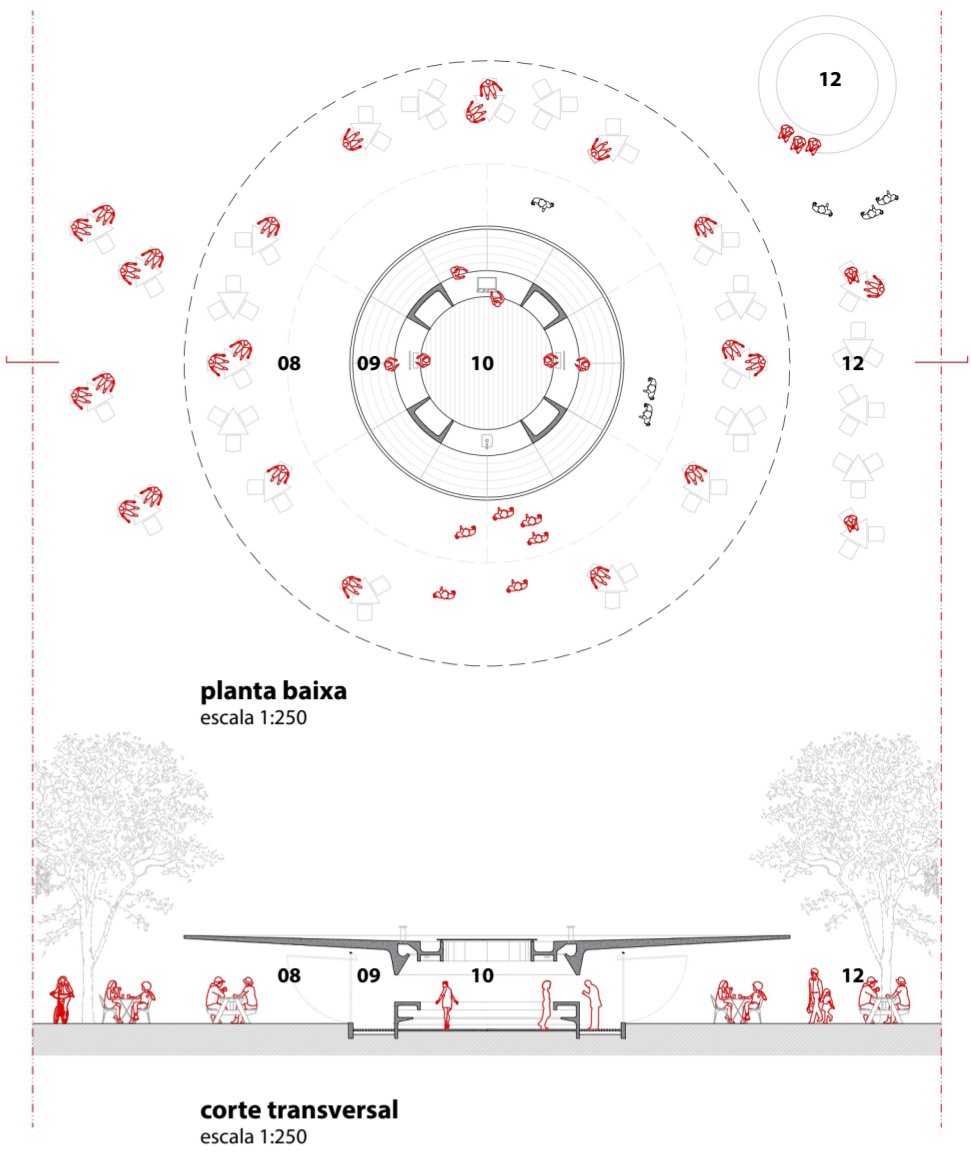

ACESSO RUA L. ROSENFELD

BANHEIROS E FRALDÁRIO

MARCO_torre

APOIO_sanitários e fraldário

APOIO_café

CONJUNTO_entorno do lago

SEGURANÇA_guarita

- legendas
- 01 - piso em pedra
 - 02 - banco de concreto
 - 03 - guarita
 - 04 - deck de madeira
 - 05 - banheiro
 - 06 - caixa d'água
 - 07 - paisagismo