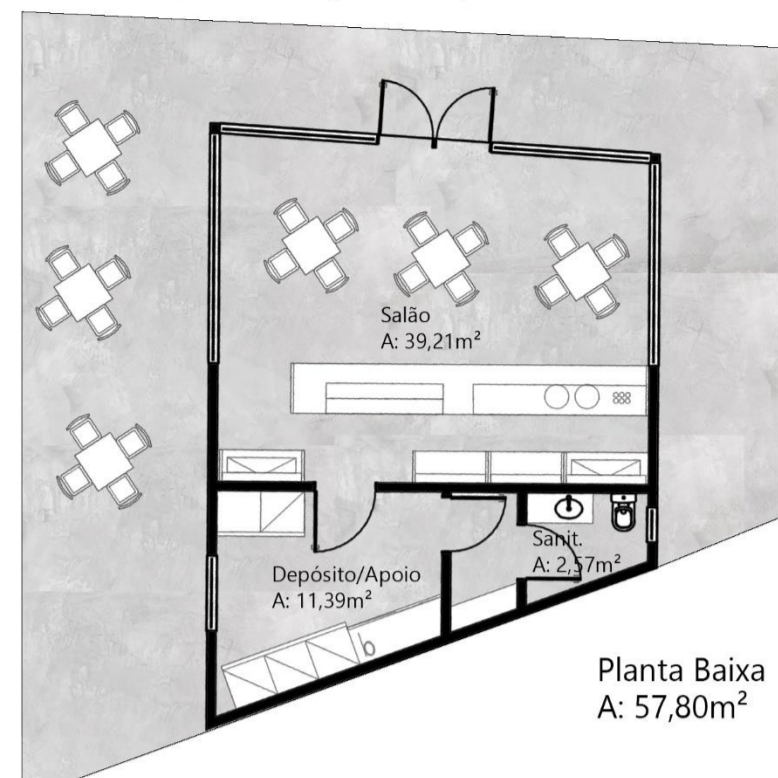

AMPLIAÇÃO 01 | Atelier Existente e Anexo
Escala 1:175

AMPLIAÇÃO 02 | Café | Escala 1:125

AMPLIAÇÃO 03 | Sanitário Público
Escala 1:125

AMPLIAÇÃO 05
Guarita | Esc. 1:125

DETALHE 02
Comedouro de pássaros

Cabanas- manter as cores originais, referência da obra de Mondrian (Composition with Red Blue and Yellow)

Quadro Mondrian(Composition with Red Blue and Yellow), referência dos trajetos e paisagismo da Praça Silvia Zozanello e Jardim dos Pássaros

AMPLIAÇÃO 04 | Praça | Cabanas | Jardim dos Pássaros
Escala 1:500