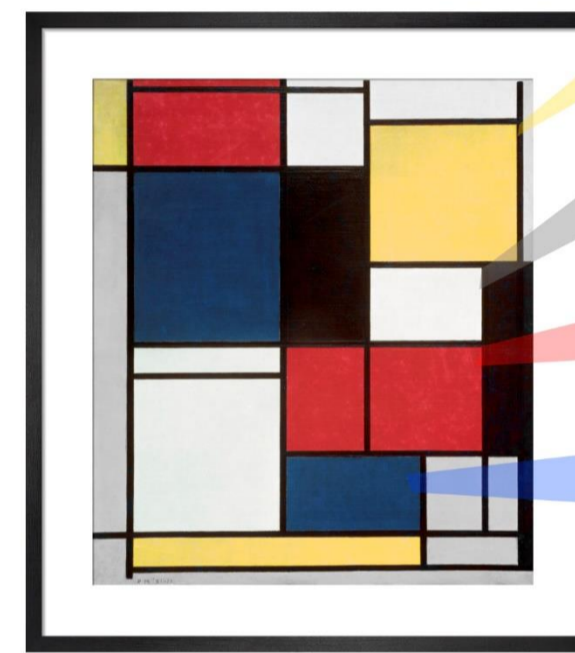

AMPLIAÇÃO 01 | Atelier Existente e Anexo
Escala 1:175

AMPLIAÇÃO 02 | Café | Escala 1:125

AMPLIAÇÃO 03 | Sanitário Público
Escala 1:125

AMPLIAÇÃO 05
Guarita | Esc. 1:125

DETALHE 02
Comedouro de pássaros

Cabanas- manter as cores originais, referência da obra de Mondrian (Composition with Red Blue and Yellow)

Quadro Mondrian(Composition with Red Blue and Yellow), referência dos trajetos e paisagismo da Praça Silvia Zozanello e Jardim dos Pássaros

AMPLIAÇÃO 04 | Praça | Cabanas | Jardim dos Pássaros
Escala 1:500