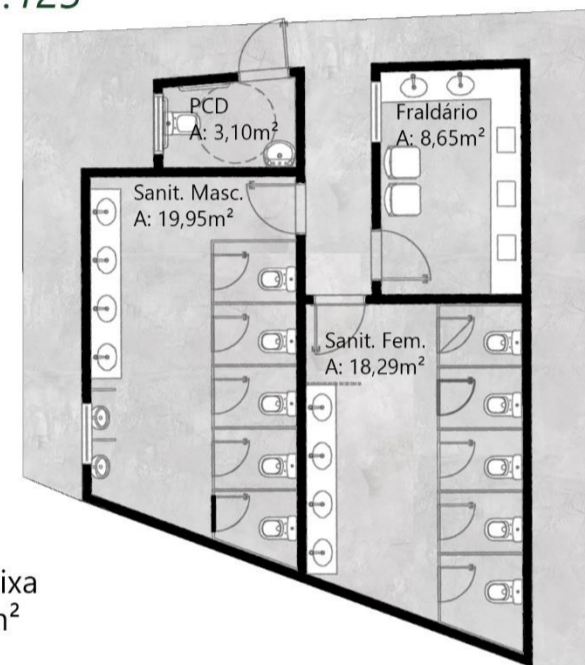

AMPLIAÇÃO 01 | Atelier Existente e Anexo
Escala 1:175

AMPLIAÇÃO 02 | Café | Escala 1:125

AMPLIAÇÃO 03 | Sanitário Público
Escala 1:125

AMPLIAÇÃO 05
Guarita | Esc. 1:125

DETALHE 02
Comedouro de pássaros

Cabanas- manter as cores originais, referência da obra de Mondrian (Composition with Red Blue and Yellow)

Quadro Mondrian(Composition with Red Blue and Yellow), referência dos trajetos e paisagismo da Praça Silvia Zozanello e Jardim dos Pássaros

AMPLIAÇÃO 04 | Praça | Cabanas | Jardim dos Pássaros
Escala 1:500