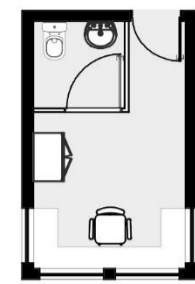

AMPLIAÇÃO 01 | Atelier Existente e Anexo
Escala 1:175

AMPLIAÇÃO 02 | Café | Escala 1:125

AMPLIAÇÃO 03 | Sanitário Público
Escala 1:125

AMPLIAÇÃO 05
Guarita | Esc. 1:125

DETALHE 02
Comedouro de pássaros

Cabanas- manter as cores originais, referência da obra de Mondrian (Composition with Red Blue and Yellow)